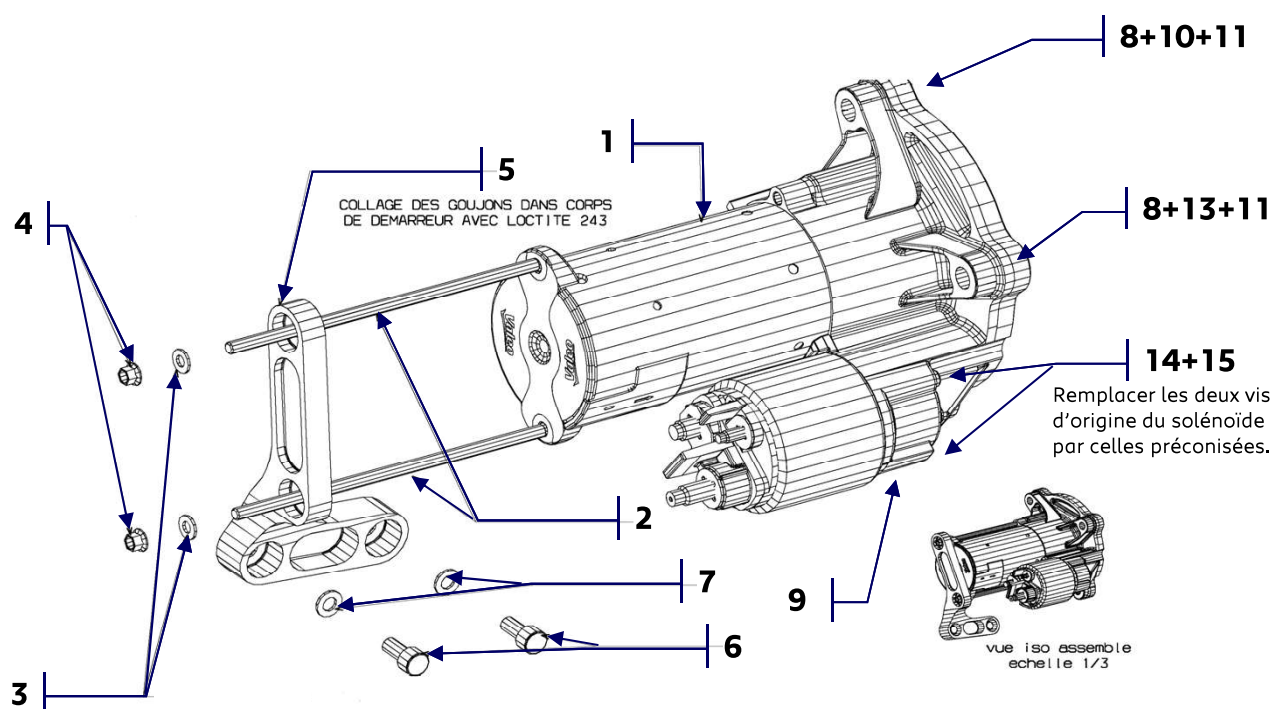

## Démarreur

Repère	Désignation	Référence	Quantité	Serrage
1	Démarreur	9608719280	1	
2	Goujons	903559058A	2	Loctite 243
3	Rondelle	PS86001A10	2	
4	Ecrou	PS74009A10	2	
5	Support AR	903556888B	1	
6	Vis CHC M6 Lg 18	PS82057A10	2	1,6 daN.m + 243
7	Rondelle SPS Ø6	PS86098A10	2	
8	Vis CHC M8 Lg55 Cl12.9	PS82048A10	2	
9	Vis CHC M8 Lg 30 Cl12.9	PS82079A10	1	
10	Rondelle Onduflex 8	PS86009A10	2	
11	Ecrou Simmons 8	PS74013A10	2	
12	Locating	6968-42	1	
13	Rondelle éventail inox	6993-94	1	
14	Vis CHC M4 Lg35 Cl12.9	PS 82099A10	2	0,47 daN.m + 270
15	Rondelle SPS Ø4	PS 86568A10	2	