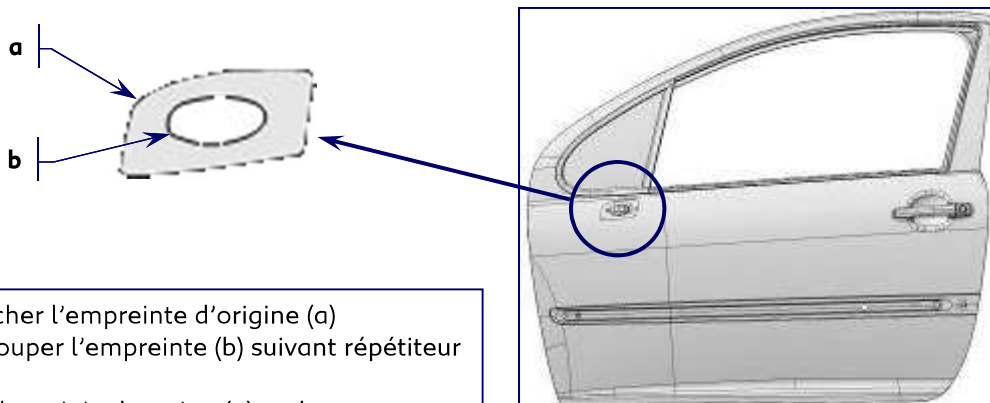

## Porte-avant – front door

Reboucher l’empreinte d’origine (a)  
et découper l’empreinte (b) suivant répéteur  
rep. 5  
Blank the original cutting (a)  
and cut a new hole for the indicator (5)

3

24

Voir détail page 11

## Porte avant gauche – front left door

Rep.	Référence	Désignation	Qté	Obs	Serrage
		<b>PORTE AV G ASSEMBLE</b>	1		
1	9023XP	JOINT ENTREE	1		
2		Porte AVG allégée	1		
3	9739F9	FEUILLE PLASTIQ VTE-MET 1M X 0,73 X2MM	1		
4	8545CQ	PROTECTEUR G	1		
5	6325-G5	Feu répéteur G	1		
6	903542358A	Retroviseur gauche ( oreca )	1		
7	903548428A	Pion de rétro	1		
8	9221Y4	LEVE-VITRE G	1		
9	9201L3	VITRE PORTE AV G	1		
10	9227-41	Clip fixation	2		
11	9300Q1	COULISSE VITRE G	1		
12	9309K1	LECHEUR INT G	1		
13	9334G9	LECHEUR EXT VIT G	1		
14	9201-J1	Vitre fixe G	1		
15	6973-05	RIVET STANDAR 4,8 LON 13	5		
25	6924F7	VIS CBLX DIAM 6-15	2		
26	6924H2	VIS TRL 6X100-16	1		
16	9135V6	SERRURE PTE AV G	1		
18	9143L9	COMMANDE INT G	1		
17	9164-74	GACHE SERRURE	1		
19	9109-58	ETRIER G	1		
20	9101CL	POIGNEE	1		
21	9109-60	EMBASE POIGNEE	1		
22	6925T3	VIS CZX	2		
23	6907-57	VIS TF 8X125--25	2		
24	903540978A	Panneau carbone porte AVG	1		
27	9023-XN	Joint d'eau	1		
28	9023-XR	Joint d'eau	1		
29	PS82015A10	Vis CHC 5x16 cl 12.9	1		
30	PS86103A10	Rondelle large 5x16 ep 1.5	1		
31	8565-40	Agrafe	14		
32	9023-XT	Joint bas de porte G	1		
33	6988-58	Passe fil	1		