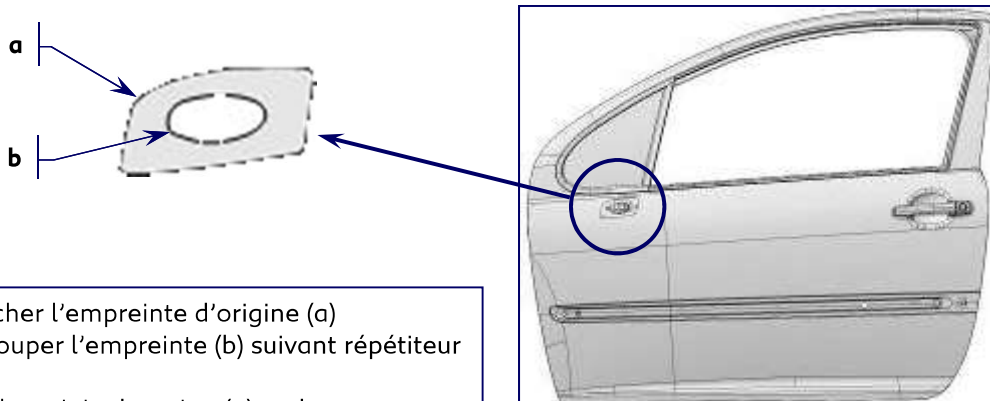

Porte-avant – front door

Reboucher l’empreinte d’origine (a)
et découper l’empreinte (b) suivant répéteur
rep. 5
Blank the original cutting (a) and cut a new
hole for the indicator (5)

3

24

Voir détail page 11

Porte avant droite – front right door

Rep.	Référence	Désignation	Qté	Obs	Serrage
		PORTE AV D ASSEMBLE	1		
1	9023XP	JOINT ENTREE	1		
2		Porte AVD allégée	1		
3	9739F9	FEUILLE PLASTIQ VTE-MET 1 M X 0,73 X2MM	1		
4	8545CR	PROTECTEUR D	1		
5	6325-G6	Feu répéiteur D	1		
6	903542348A	Retroviseur droit (oreca)	1		
7	903548428A	Pion de rétro	1		
8	9222W 9	LEVE-VITRE D	1		
9	9202L0	VITRE PORTE AV D	1		
10	9227-41	Clip fixation	2		
11	9300Q0	COULISSE VITRE D	1		
12	9310G8	LECHEUR INT D	1		
13	9334G8	LECHEUR EXT VIT D	1		
14	9202-H4	Vitre fixe D	1		
15	6973-05	RIVET STANDAR 4,8 LON 13	5		
16	9136W 2	SERRURE PTE AV D	1		
17	9164-74	GACHE SERRURE	1		
18	9144A5	COMMANDE INT D	1		
19	9109-59	ETRIER D	1		
20	9101CL	POIGNEE	1		
21	9109-60	EMBASE POIGNEE	1		
22	6925T3	VIS CZX	2		
23	6907-57	VIS TF 8X125--25	2		
24	903540968A	Panneau carbone porte AVD	1		
25	6924F7	VIS CBLX DIAM 6-15	2		
26	6924H2	VIS TRL 6X100-16	1		
27	9023-XL	Joint d'eau	1		
28	9023-XQ	Joint d'eau	1		
29	PS82015A10	Vis CHC 5x16 cl 12.9	1		
30	PS86103A10	Rondelle large 5x16 ep 1.5	1		
31	8565-40	Agrafe	14		
32	9023-XS	Joint bas de porte D	1		
33	6988-58	Passe fil	1		